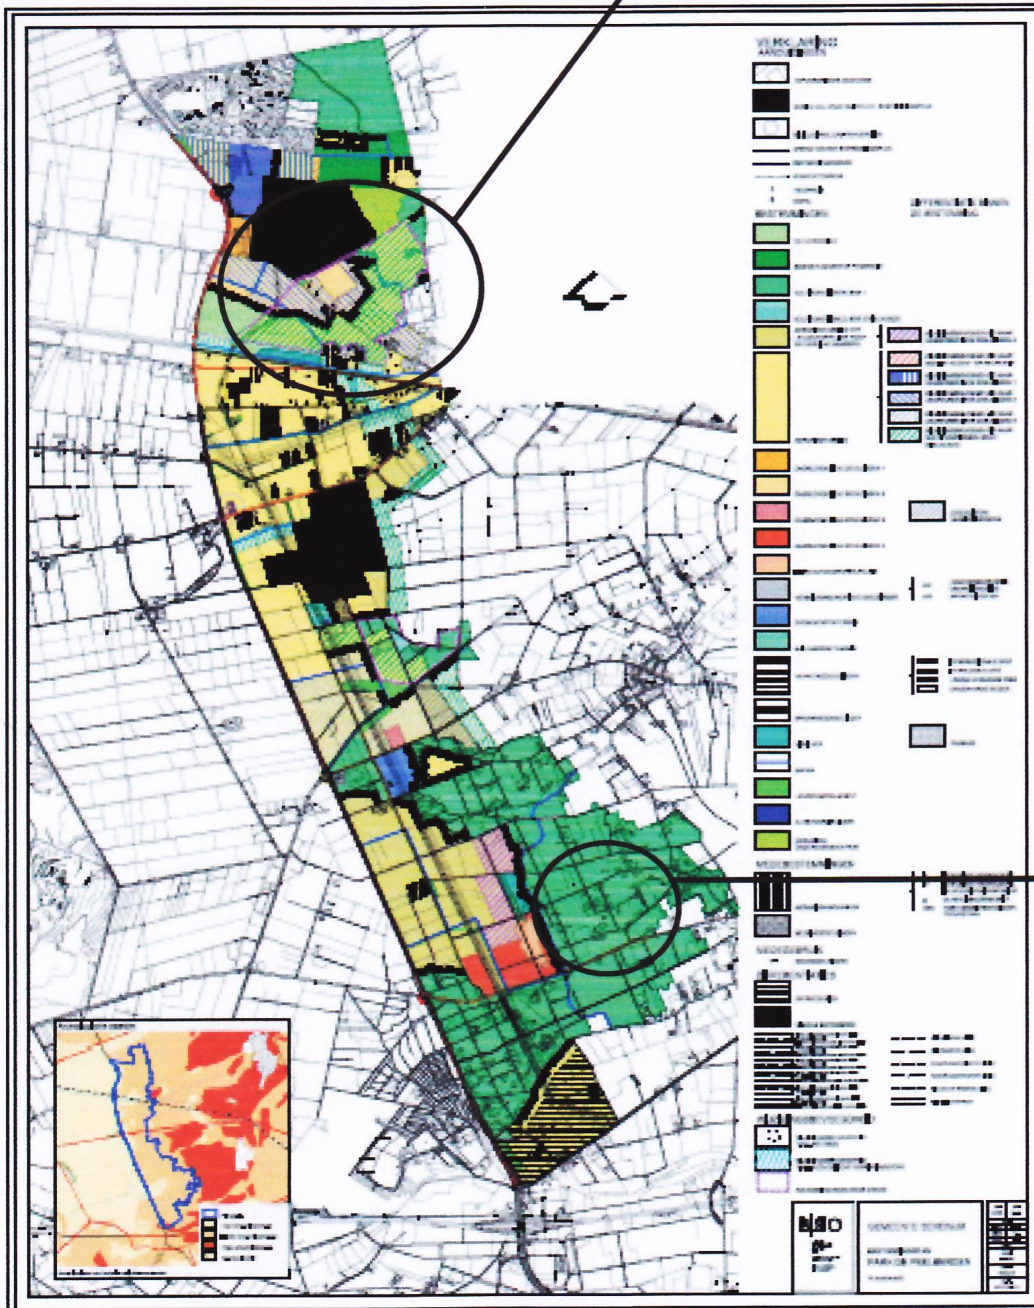

Ligging binnen bestemmingsplan Park de Peelbergen

Hieronder een totaaloverzicht van het bestemmingsplan Park de Peelbergen, vervaardigd door BRO adviseurs ruimtelijke ordening, economie en milieu. Het zoekgebied voor rood voor groen bevindt zich aan de noordzijde van het park.

WIJZIGINGSBEVOEGDHEID

ZOEKGEBIED ROOD VOOR GROEN

ligging bosperceel